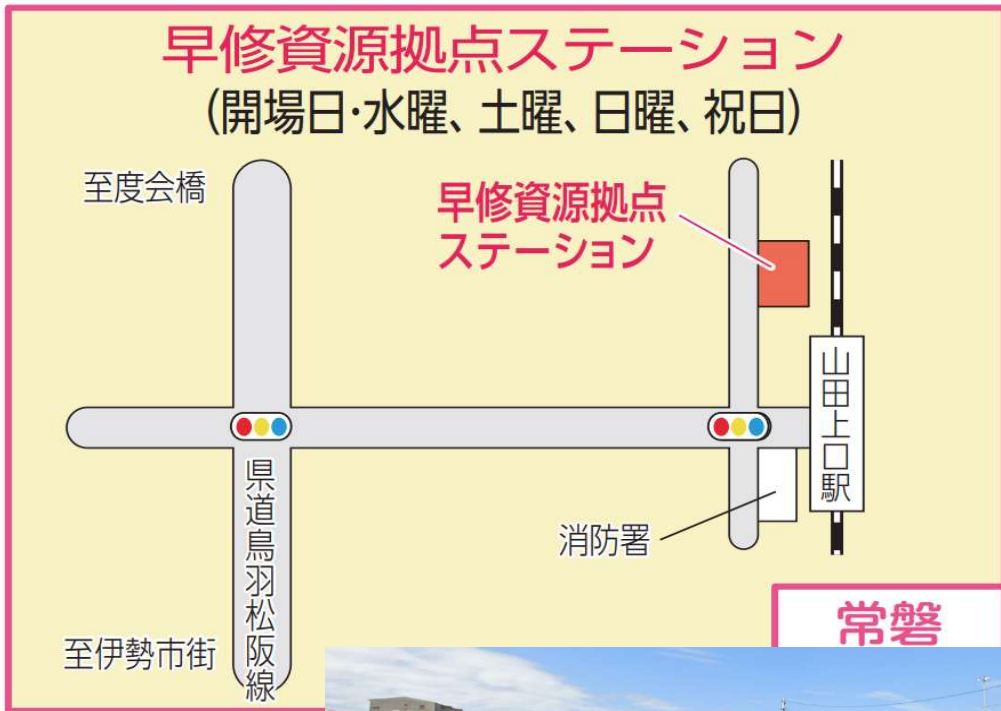

# 資源拠点ステーション 広告掲載位置

名称： 早修資源拠点ステーション

所在地： 伊勢市常磐1-17-17

掲載位置